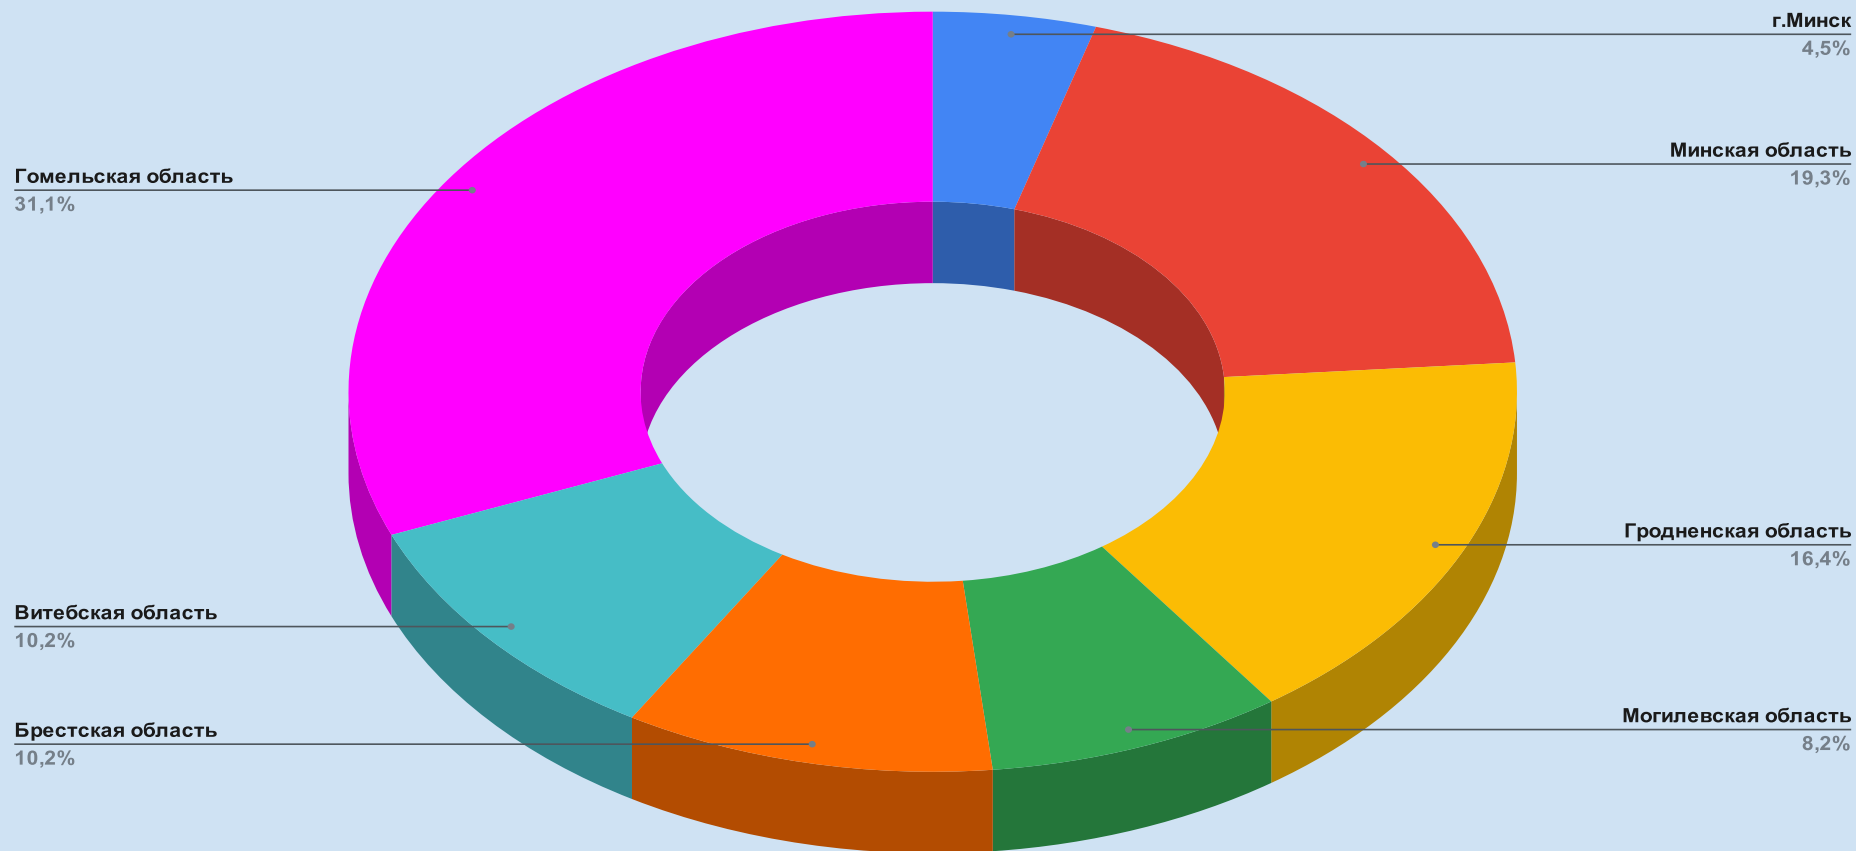

Необходимое кол-во компасов по областям (Итого: 224 штуки)

Необходимое кол-во призм (Итого: 244 шт.)

Необходимое кол-во компостеров по областям (Итого: 345 шт.)

Количество тренеров по областям (30 человек)

Могилевская
6,5%

Минская
12,9%

Гродненская
19,4%

Брестская
3,2%

Витебская
12,9%

г.Минск
16,1%

Гомельская
29,0%

Кол-во детей занимающихся в кружках спортивного ориентирования по областям (Итого: 666 человек)