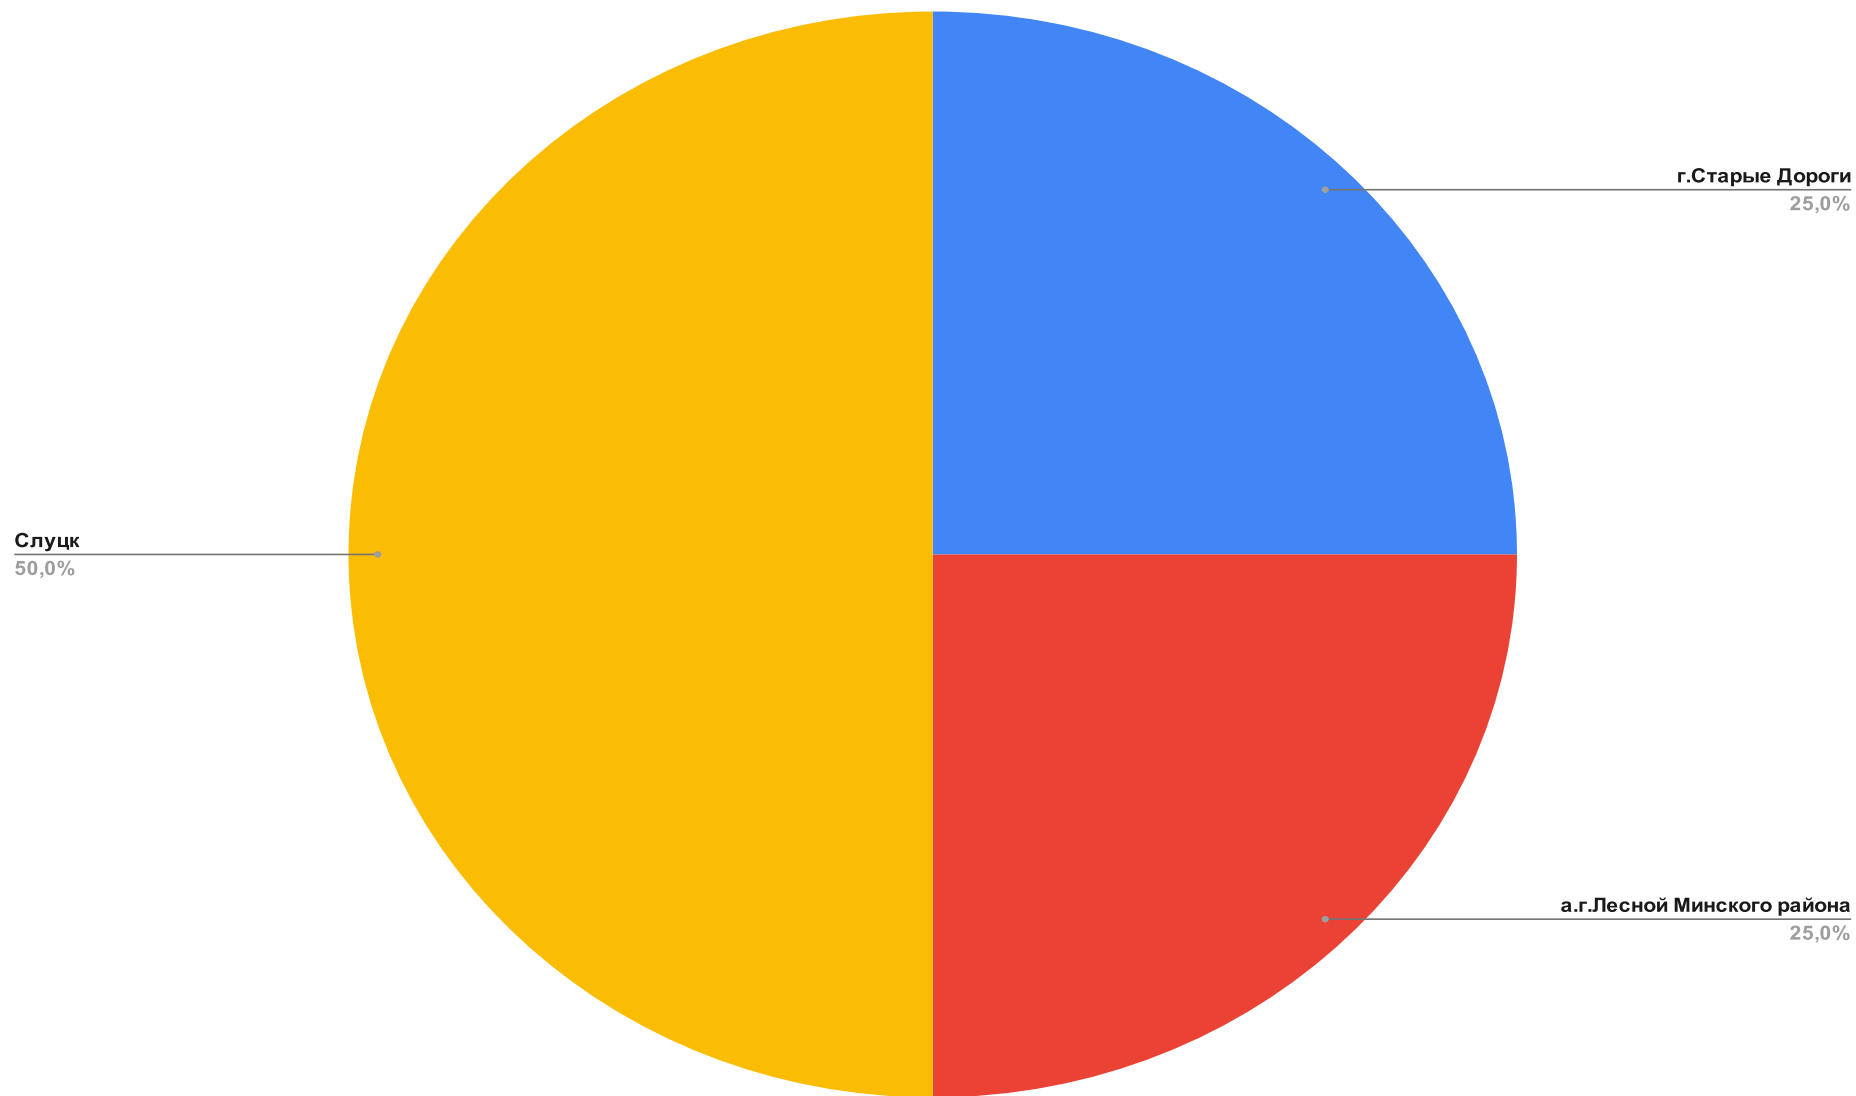

Необходимое кол-во компасов по областям (Итого: 224 штуки)

Необходимое кол-во призм (Итого: 244 шт.)

Необходимое кол-во компостеров по областям (Итого: 345 шт.)

Количество тренеров по областям (30 человек)

Могилевская
6,5%

Минская
12,9%

Гродненская
19,4%

Брестская
3,2%

Витебская
12,9%

г.Минск
16,1%

Гомельская
29,0%

Кол-во детей занимающихся в кружках спортивного ориентирования по областям (Итого: 666 человек)

г. Минск (4 тренера)

ЦДОДиМ "Контакт"
20,0%

ФСЦДиМ фрунзенского
20,0%

ЦДО ДиМ "Эврика"
20,0%

МГТЭЦДиМ
40,0%

Кол-во тренеров в Минской области (4 человека)

Кол-во тренеров в Гродненской области (9 человек)

г.п. Зельва
16,7%