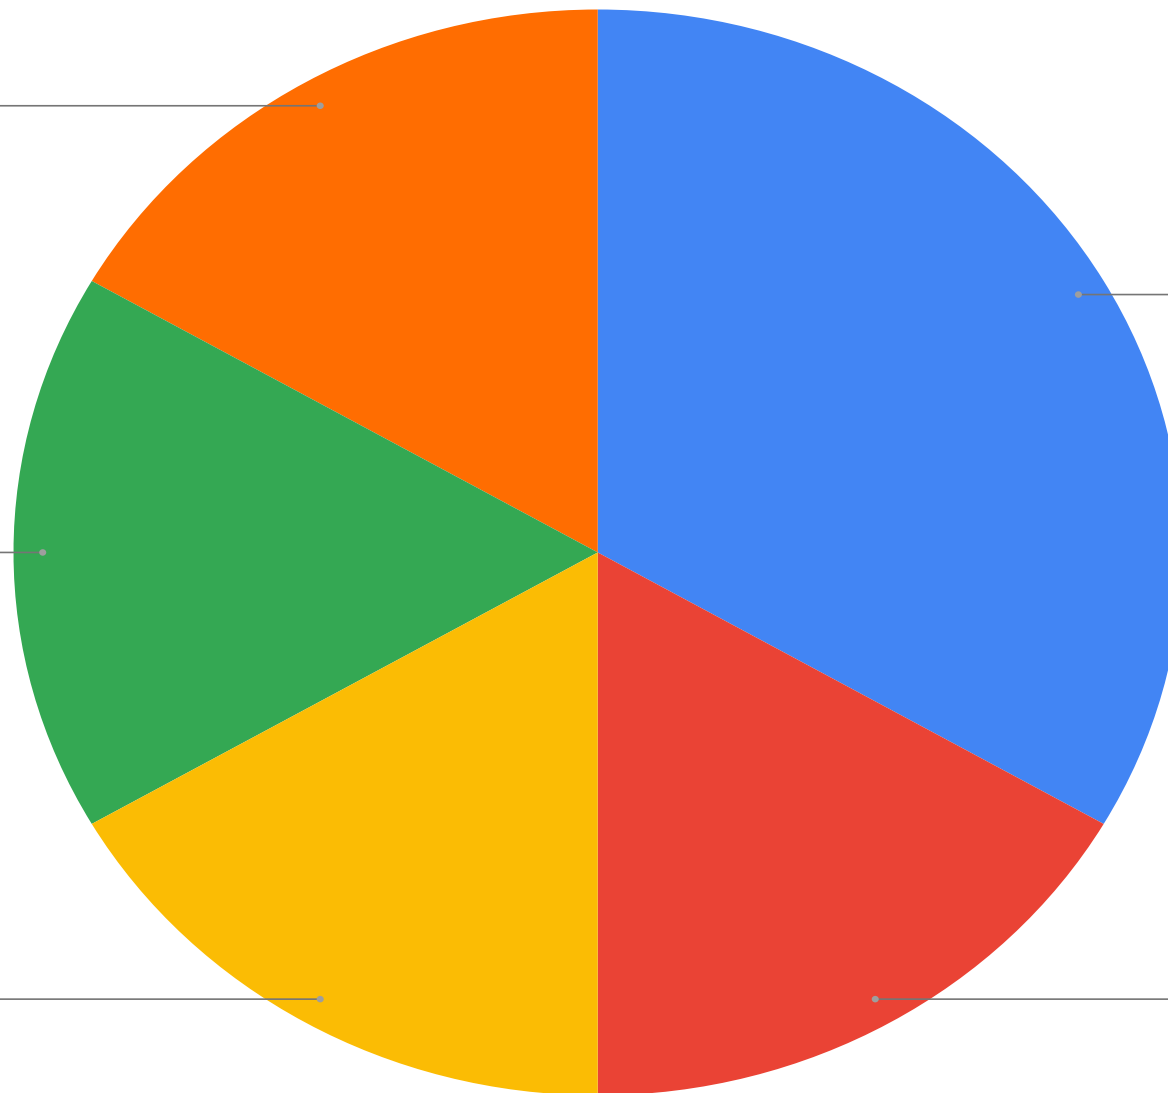

Кол-во тренеров в Гродненской области (9 человек)

г.п. Зельва
16,7%

Гродно
33,3%

Волковыск
16,7%

Лида
16,7%

Новогрудок
16,7%