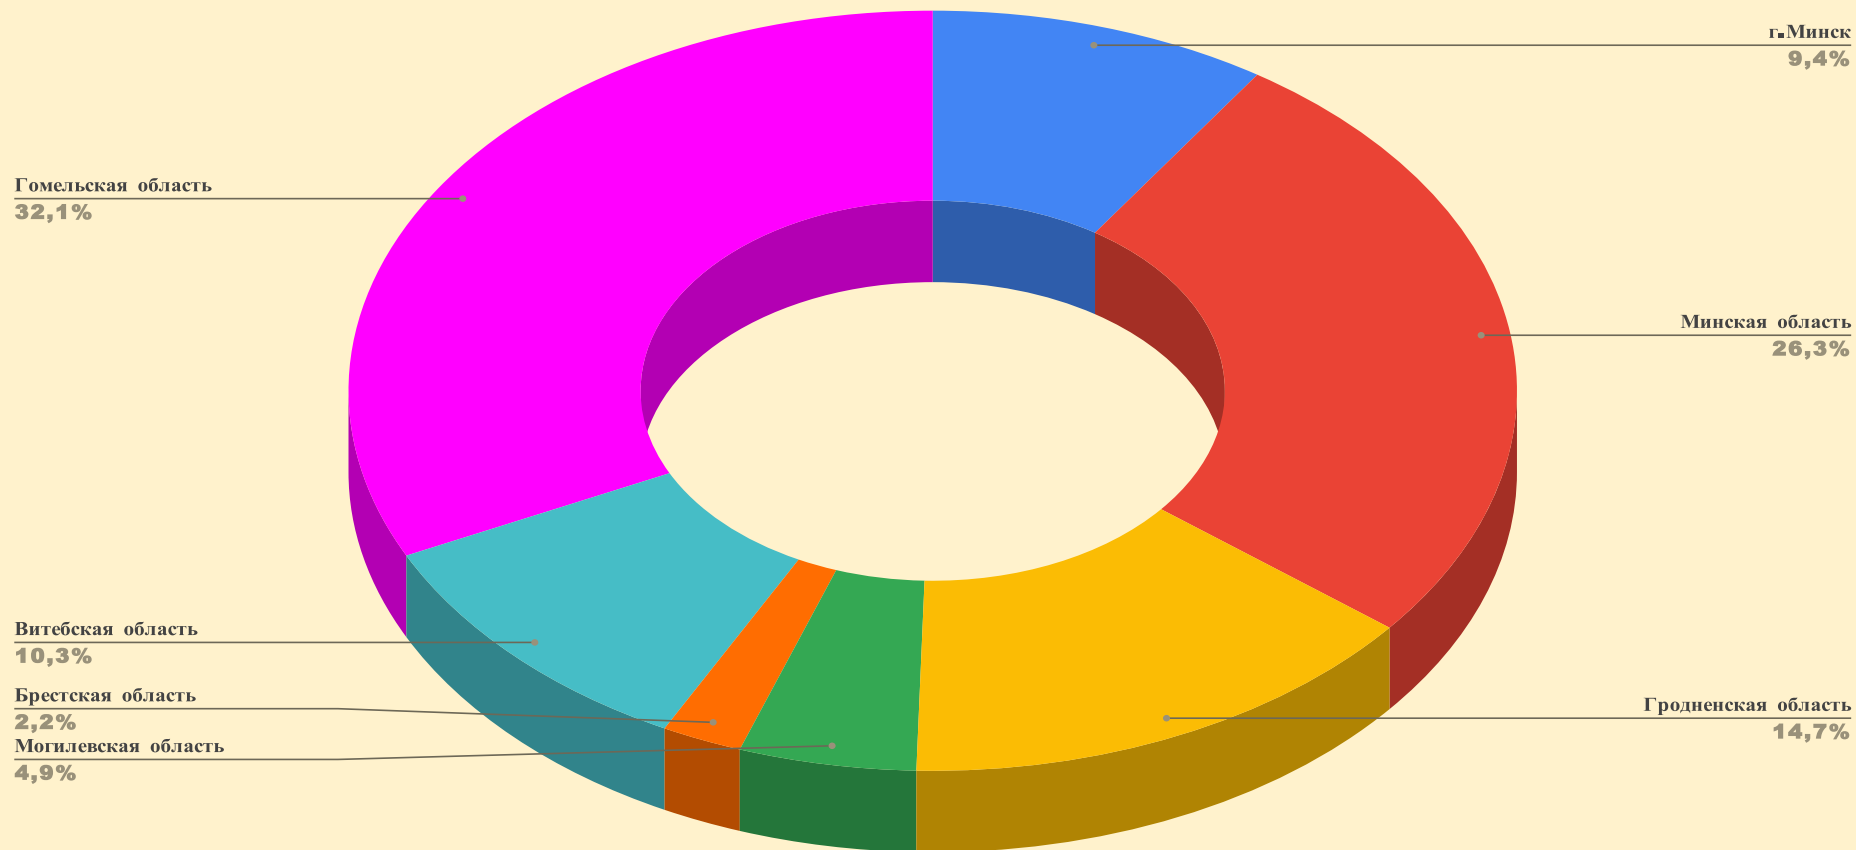

Необходимое кол-во компасов по областям (Итого: 224 штуки)

Необходимое кол-во призм (Итого: 244 шт.)

Необходимое кол-во компостеров по областям (Итого: 345 шт.)

Количество тренеров по областям (30 человек)

Могилевская
6,5%

Минская
12,9%

Гродненская
19,4%

Брестская
3,2%

Витебская
12,9%

г.Минск
16,1%

Гомельская
29,0%

Кол-во детей занимающихся в кружках спортивного ориентирования по областям (Итого: 666 человек)