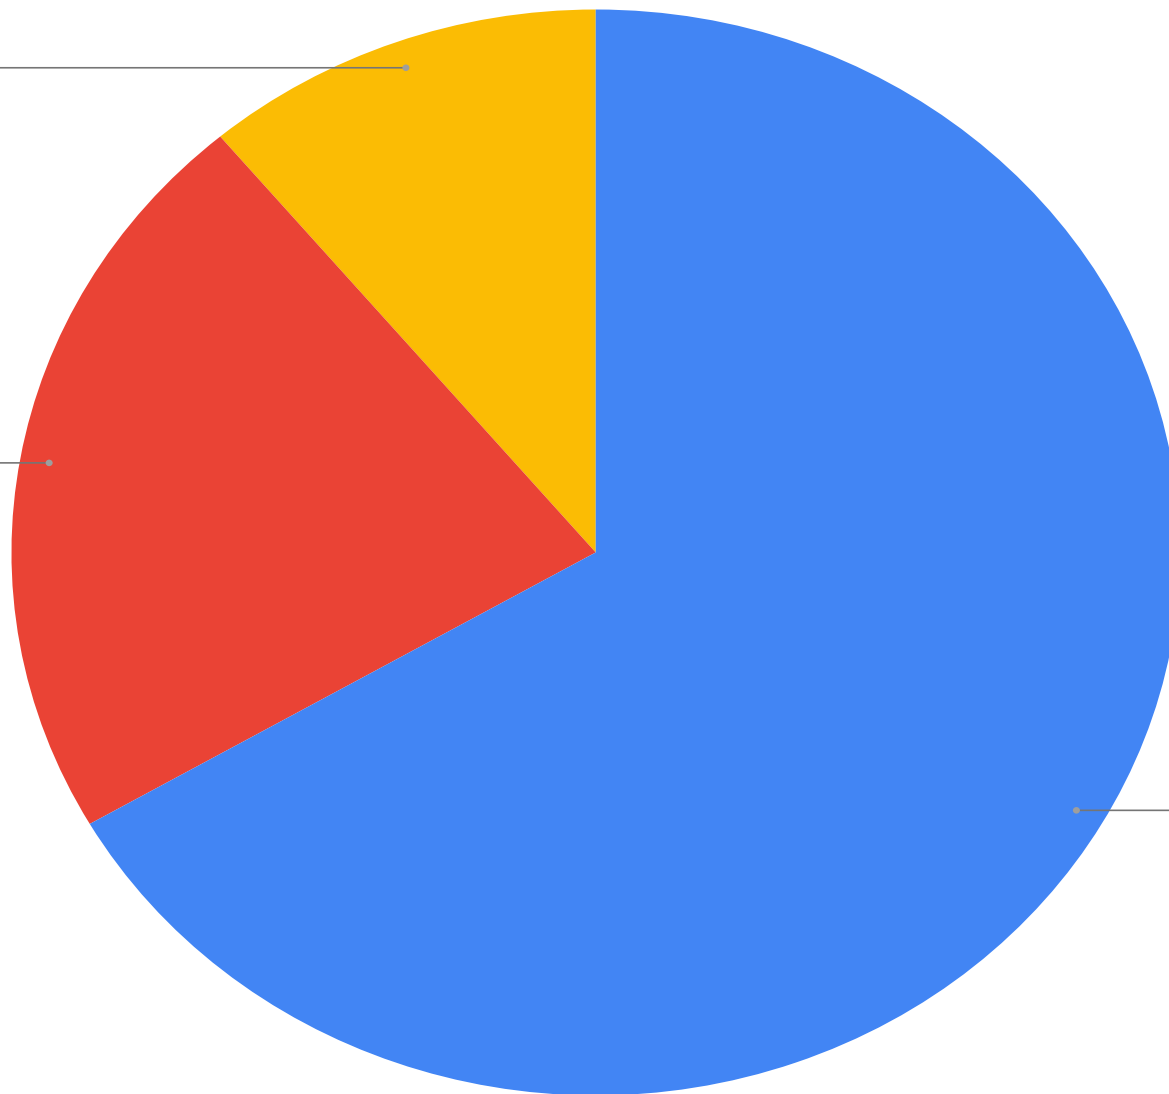

Кол-во тренеров в Гомельской области (9 человек)

д.Носовичи, Добрушский р-н
11,1%

г.Жлобин
22,2%

г.Гомель
66,7%