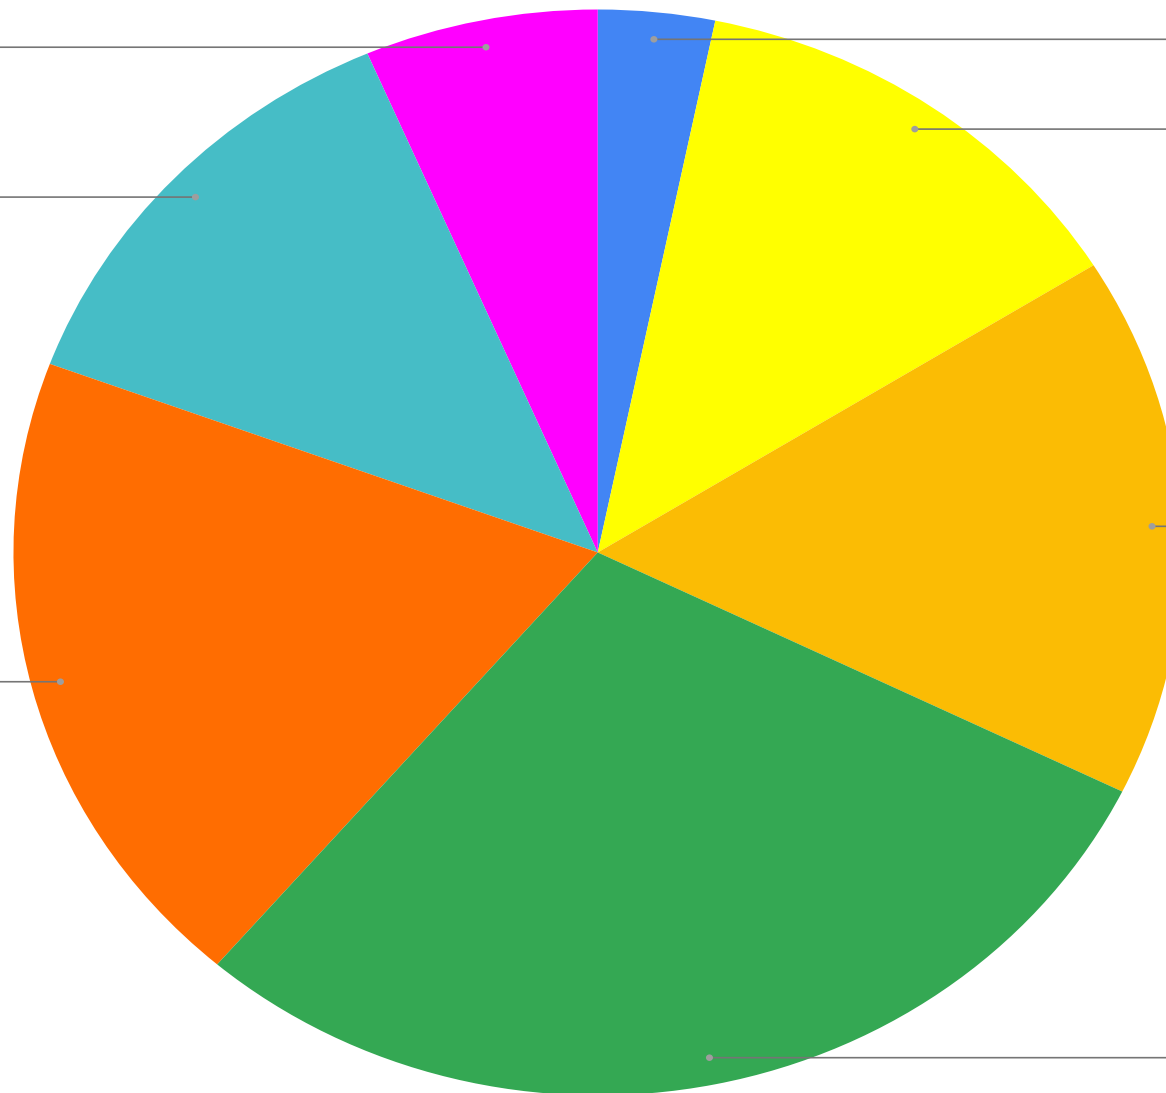

Необходимое кол-во компасов по областям (Итого: 224 штуки)

Необходимое кол-во призм (Итого: 244 шт.)

Необходимое кол-во компостеров по областям (Итого: 345 шт.)

Количество тренеров по областям (30 человек)

Могилевская
6,5%

Минская
12,9%

Гродненская
19,4%

Брестская
3,2%

Витебская
12,9%

г.Минск
16,1%

Гомельская
29,0%

Кол-во детей занимающихся в кружках спортивного ориентирования по областям (Итого: 666 человек)