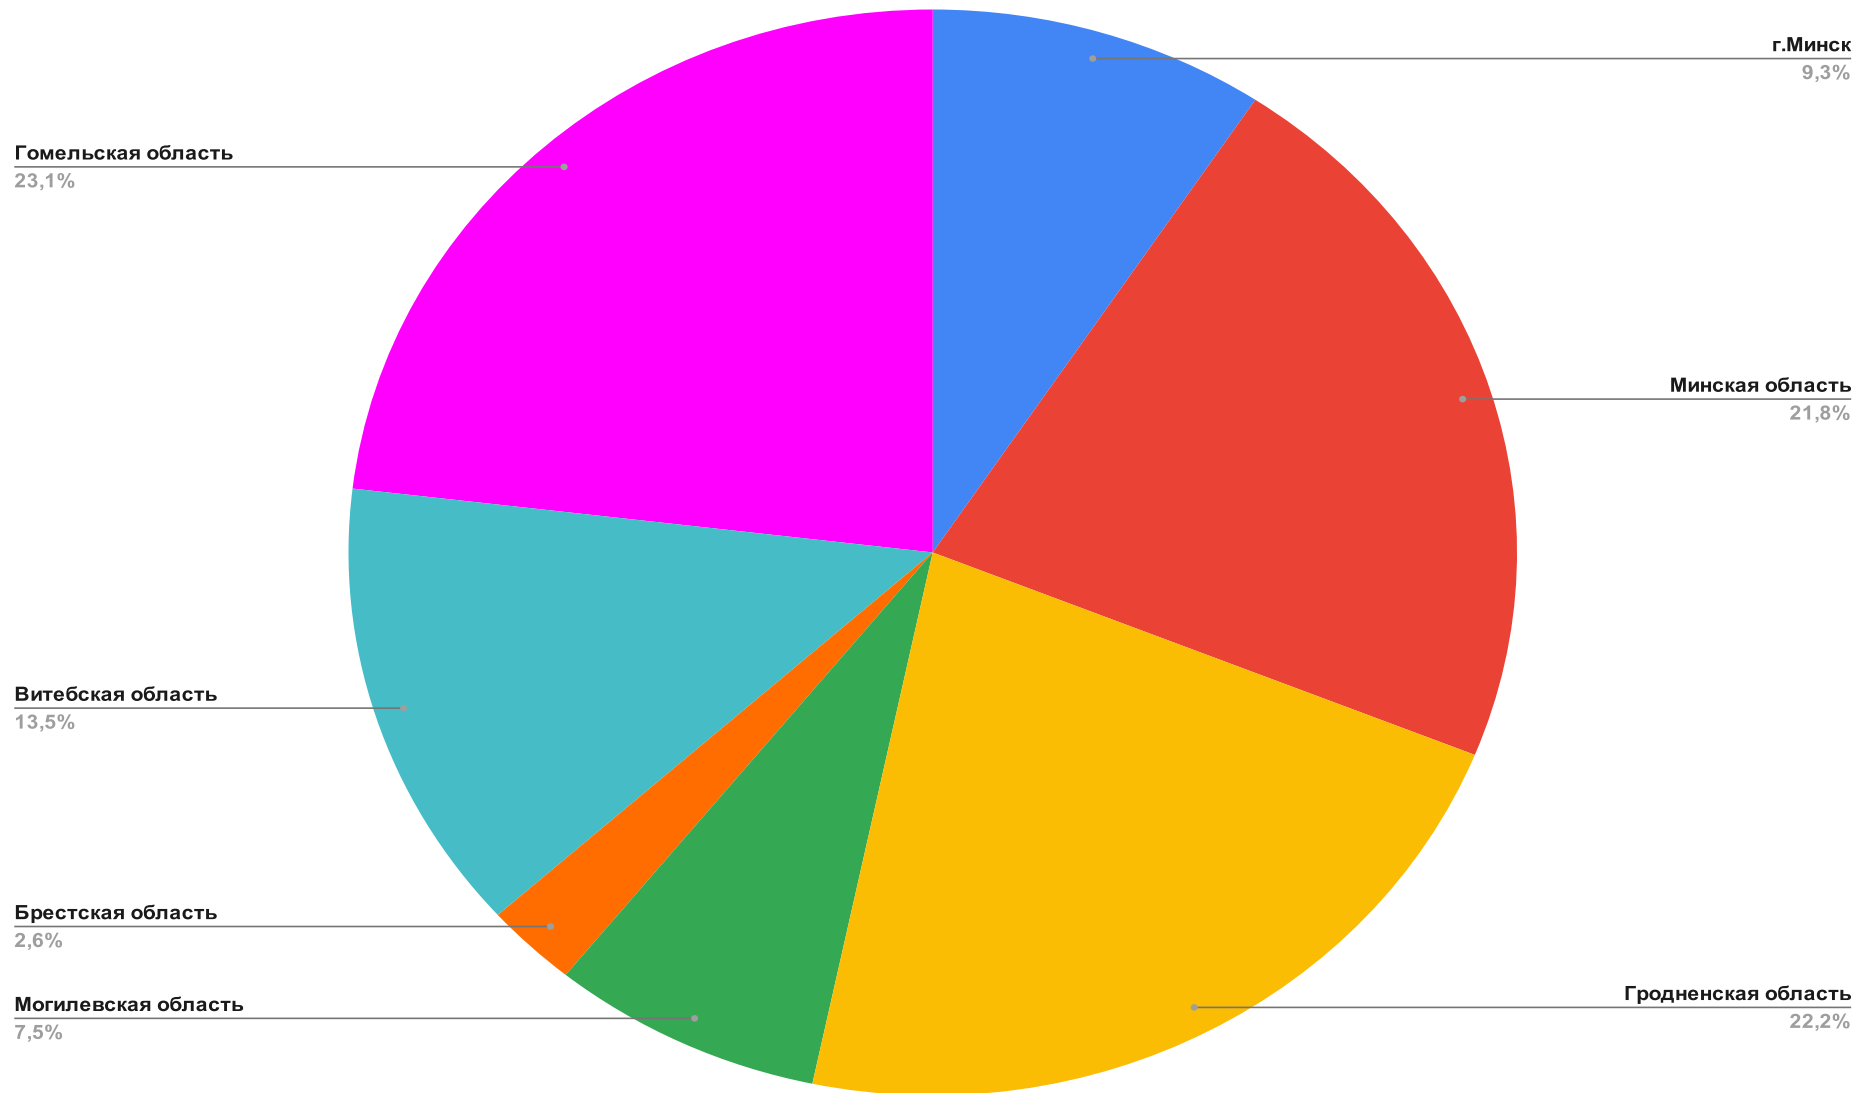

Необходимое кол-во компасов по областям (Итого: 224 штуки)

Необходимое кол-во призм (Итого: 244 шт.)

Необходимое кол-во компостеров по областям (Итого: 345 шт.)

Количество тренеров по областям (30 человек)

Могилевская
6,5%

Минская
12,9%

Гродненская
19,4%

Брестская
3,2%

Витебская
12,9%

г.Минск
16,1%

Гомельская
29,0%

Кол-во детей занимающихся в кружках спортивного ориентирования по областям (Итого: 666 человек)