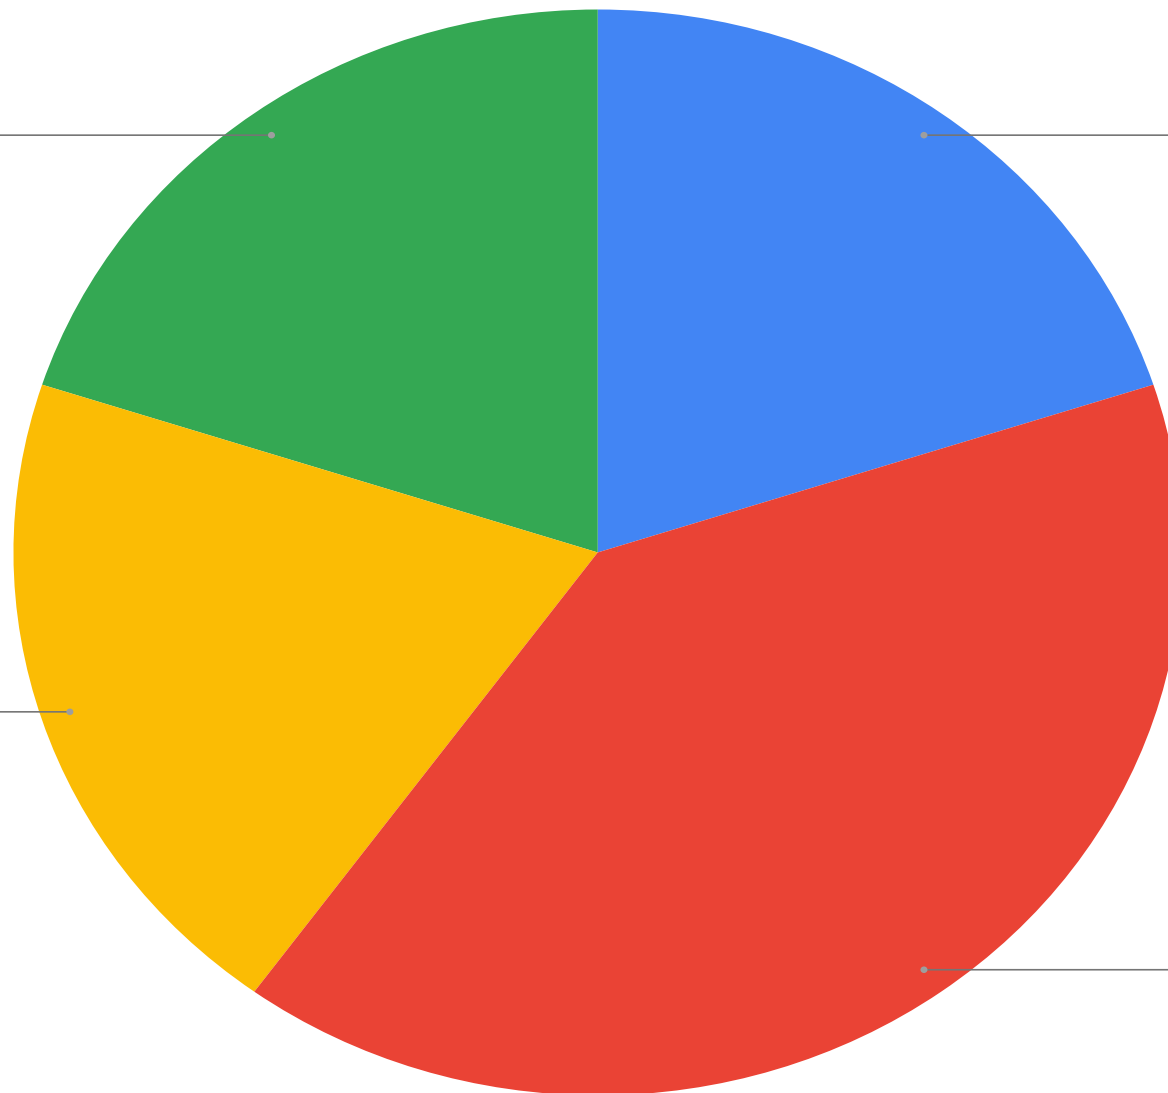

г. Минск (4 тренера)

ЦДОДиМ "Контакт"
20,0%

ФСЦДиМ фрунзенского
20,0%

ЦДО ДиМ "Эврика"
20,0%

МГТЭЦДиМ
40,0%