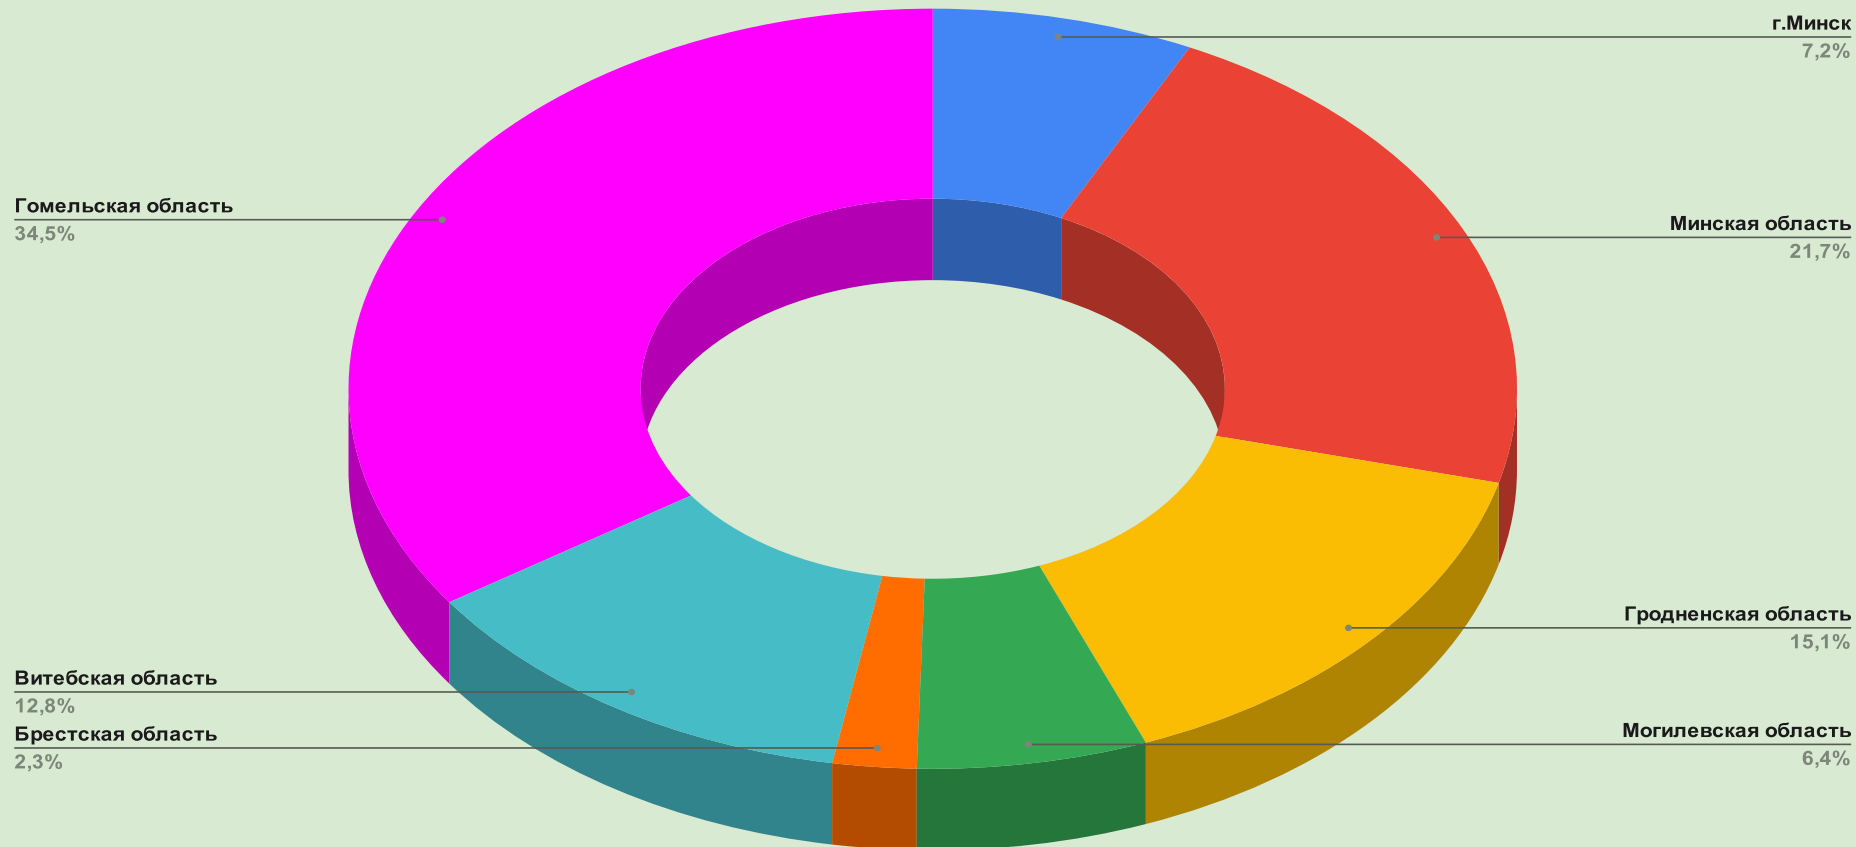

Необходимое кол-во компасов по областям (Итого: 224 штуки)

Необходимое кол-во призм (Итого: 244 шт.)

Необходимое кол-во компостеров по областям (Итого: 345 шт.)

Количество тренеров по областям (30 человек)

Могилевская
6,5%

Минская
12,9%

Гродненская
19,4%

Брестская
3,2%

Витебская
12,9%

г.Минск
16,1%

Гомельская
29,0%

Кол-во детей занимающихся в кружках спортивного ориентирования по областям (Итого: 666 человек)