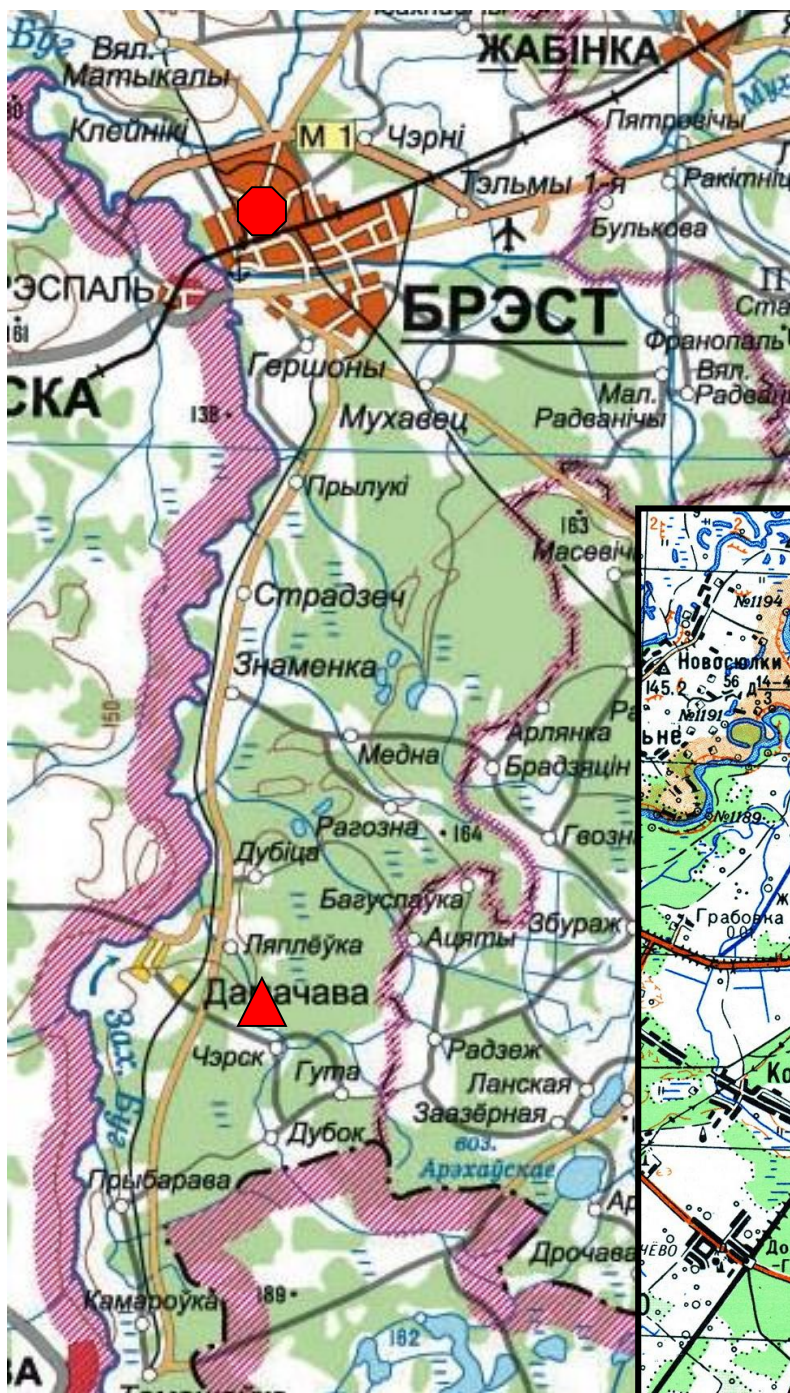

Схема проезда к месту старта Брестского Рогейна (05-06.11.2022 г.).

Минск

Томашовка

🟠 Брестский областной центр туризма (52.086527, 23.687425).

▲ Базовый лагерь участников Брестского ночного полумарафона-ориентирования (51.734783, 23.683900).