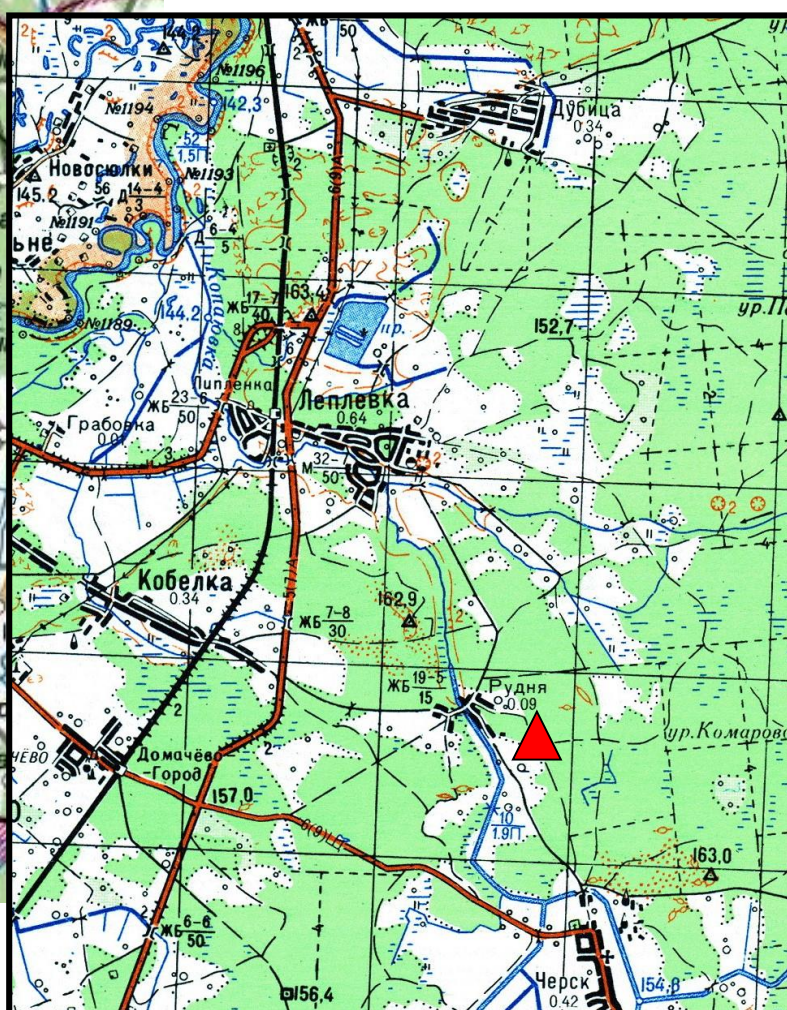

Схема проезда к месту старта Брестского Рогейна (05-06.11.2022 г.).

Минск

Томашовка

🟠 Брестский областной центр туризма (52.086527, 23.687425).

▲ Базовый лагерь участников Брестского ночного полумарафона-ориентирования (51.734783, 23.683900).